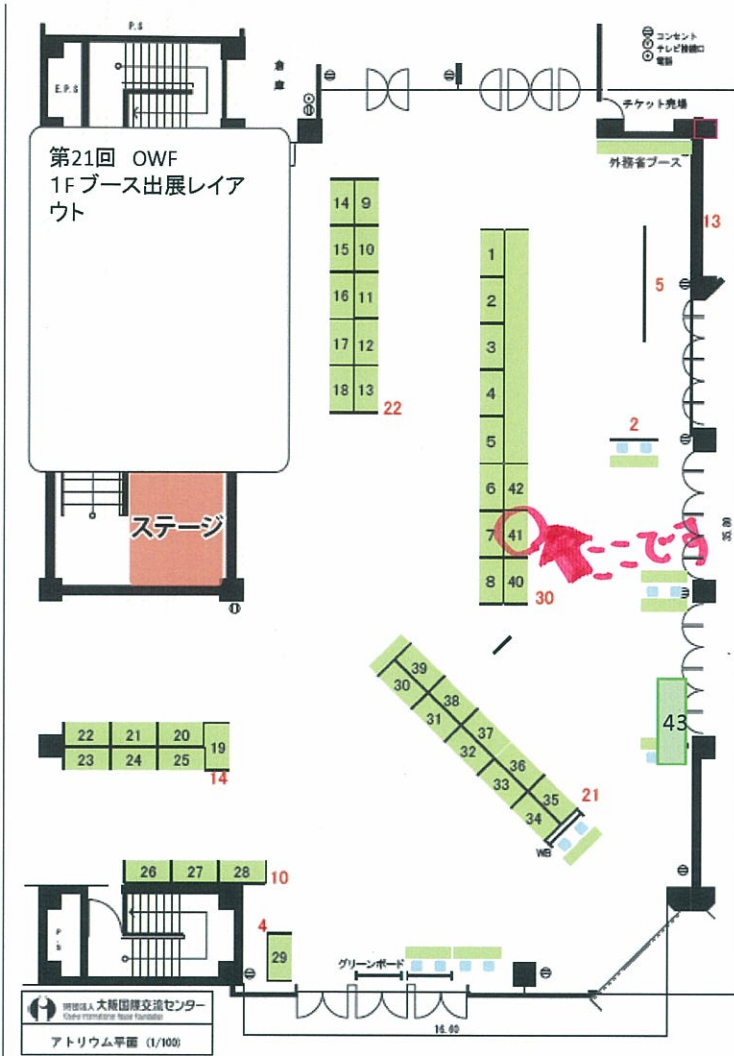

第21回 OWF 出展団体 1階 レイアウト

ブース番号

- 1 大阪大学グローバルコラボレーションセンター
- 2 EUインスティテュート関西
- 3 桃山学院中学校高等学校 School By School
- 4 明浄学院高等学校
- 5 兵庫県立兵庫高等学校
- 6 コリア国際学園 コリア国際学園中等部・高等部
- 7 大阪府立松原高等学校
- 8 和歌山ASEANプログラム
- 9 Eco-Habitat関西学院
- 10 AIESEC関西学院大学
- 11 Step to Peace
- 12 Tumaini Nyumbani
- 13 Peco
- 14 (公財)オイスカ 関西支部
- 15 ウータン・森と生活を考える会
- 16 ボルネオ保全トラスト・ジャパン
- 17 京エコロジーセンター(指定管理者:財団法人京都市環境事業協会)
- 18 パアラランパンタオと環境
- 19 オイコクレジット・ジャパン
- 20 (株)キングダムビジネス
- 21 立命館大学フェアトレード団体beleaf
- 22 (特活)アクセス—共生社会をめざす地球市民の会
- 23 認定NPO法人 日本ブルキナファソ友好協会
- 24 フィリピンの女性と子どもと一緒に歩む学生団体 くじら
- 25 LOOB JAPAN
- 26 (公財)大阪国際交流センター
- 27 (公財)大阪府国際交流財団
- 28 (公財)大遊協国際交流・援助・研究協会
- 29 (特活)国際生涯学習文化センター
- 30 (一財)カンボジア地雷撤去キャンペーン
- 31 ピースポート地雷廃絶キャンペーンP-MAC
- 32 POM2
- 33 (特活) 国際エンゼル協会
- 34 (社)大阪南太平洋協会
- 35 (公財)地球環境センター
- 36 国連UNHCR協会
- 37 国連WFP
- 38 アジア開発銀行 (ADB)
- 39 ユネスコ・ユース・ネット
- 40 青年海外協力隊 大阪府OB・OG会
- 41 (一社)海外コンサルティング企業協会
- 42 フィリピン総領事館
- 43 なんとかしなきゃ!プロジェクト

41番ブースです。